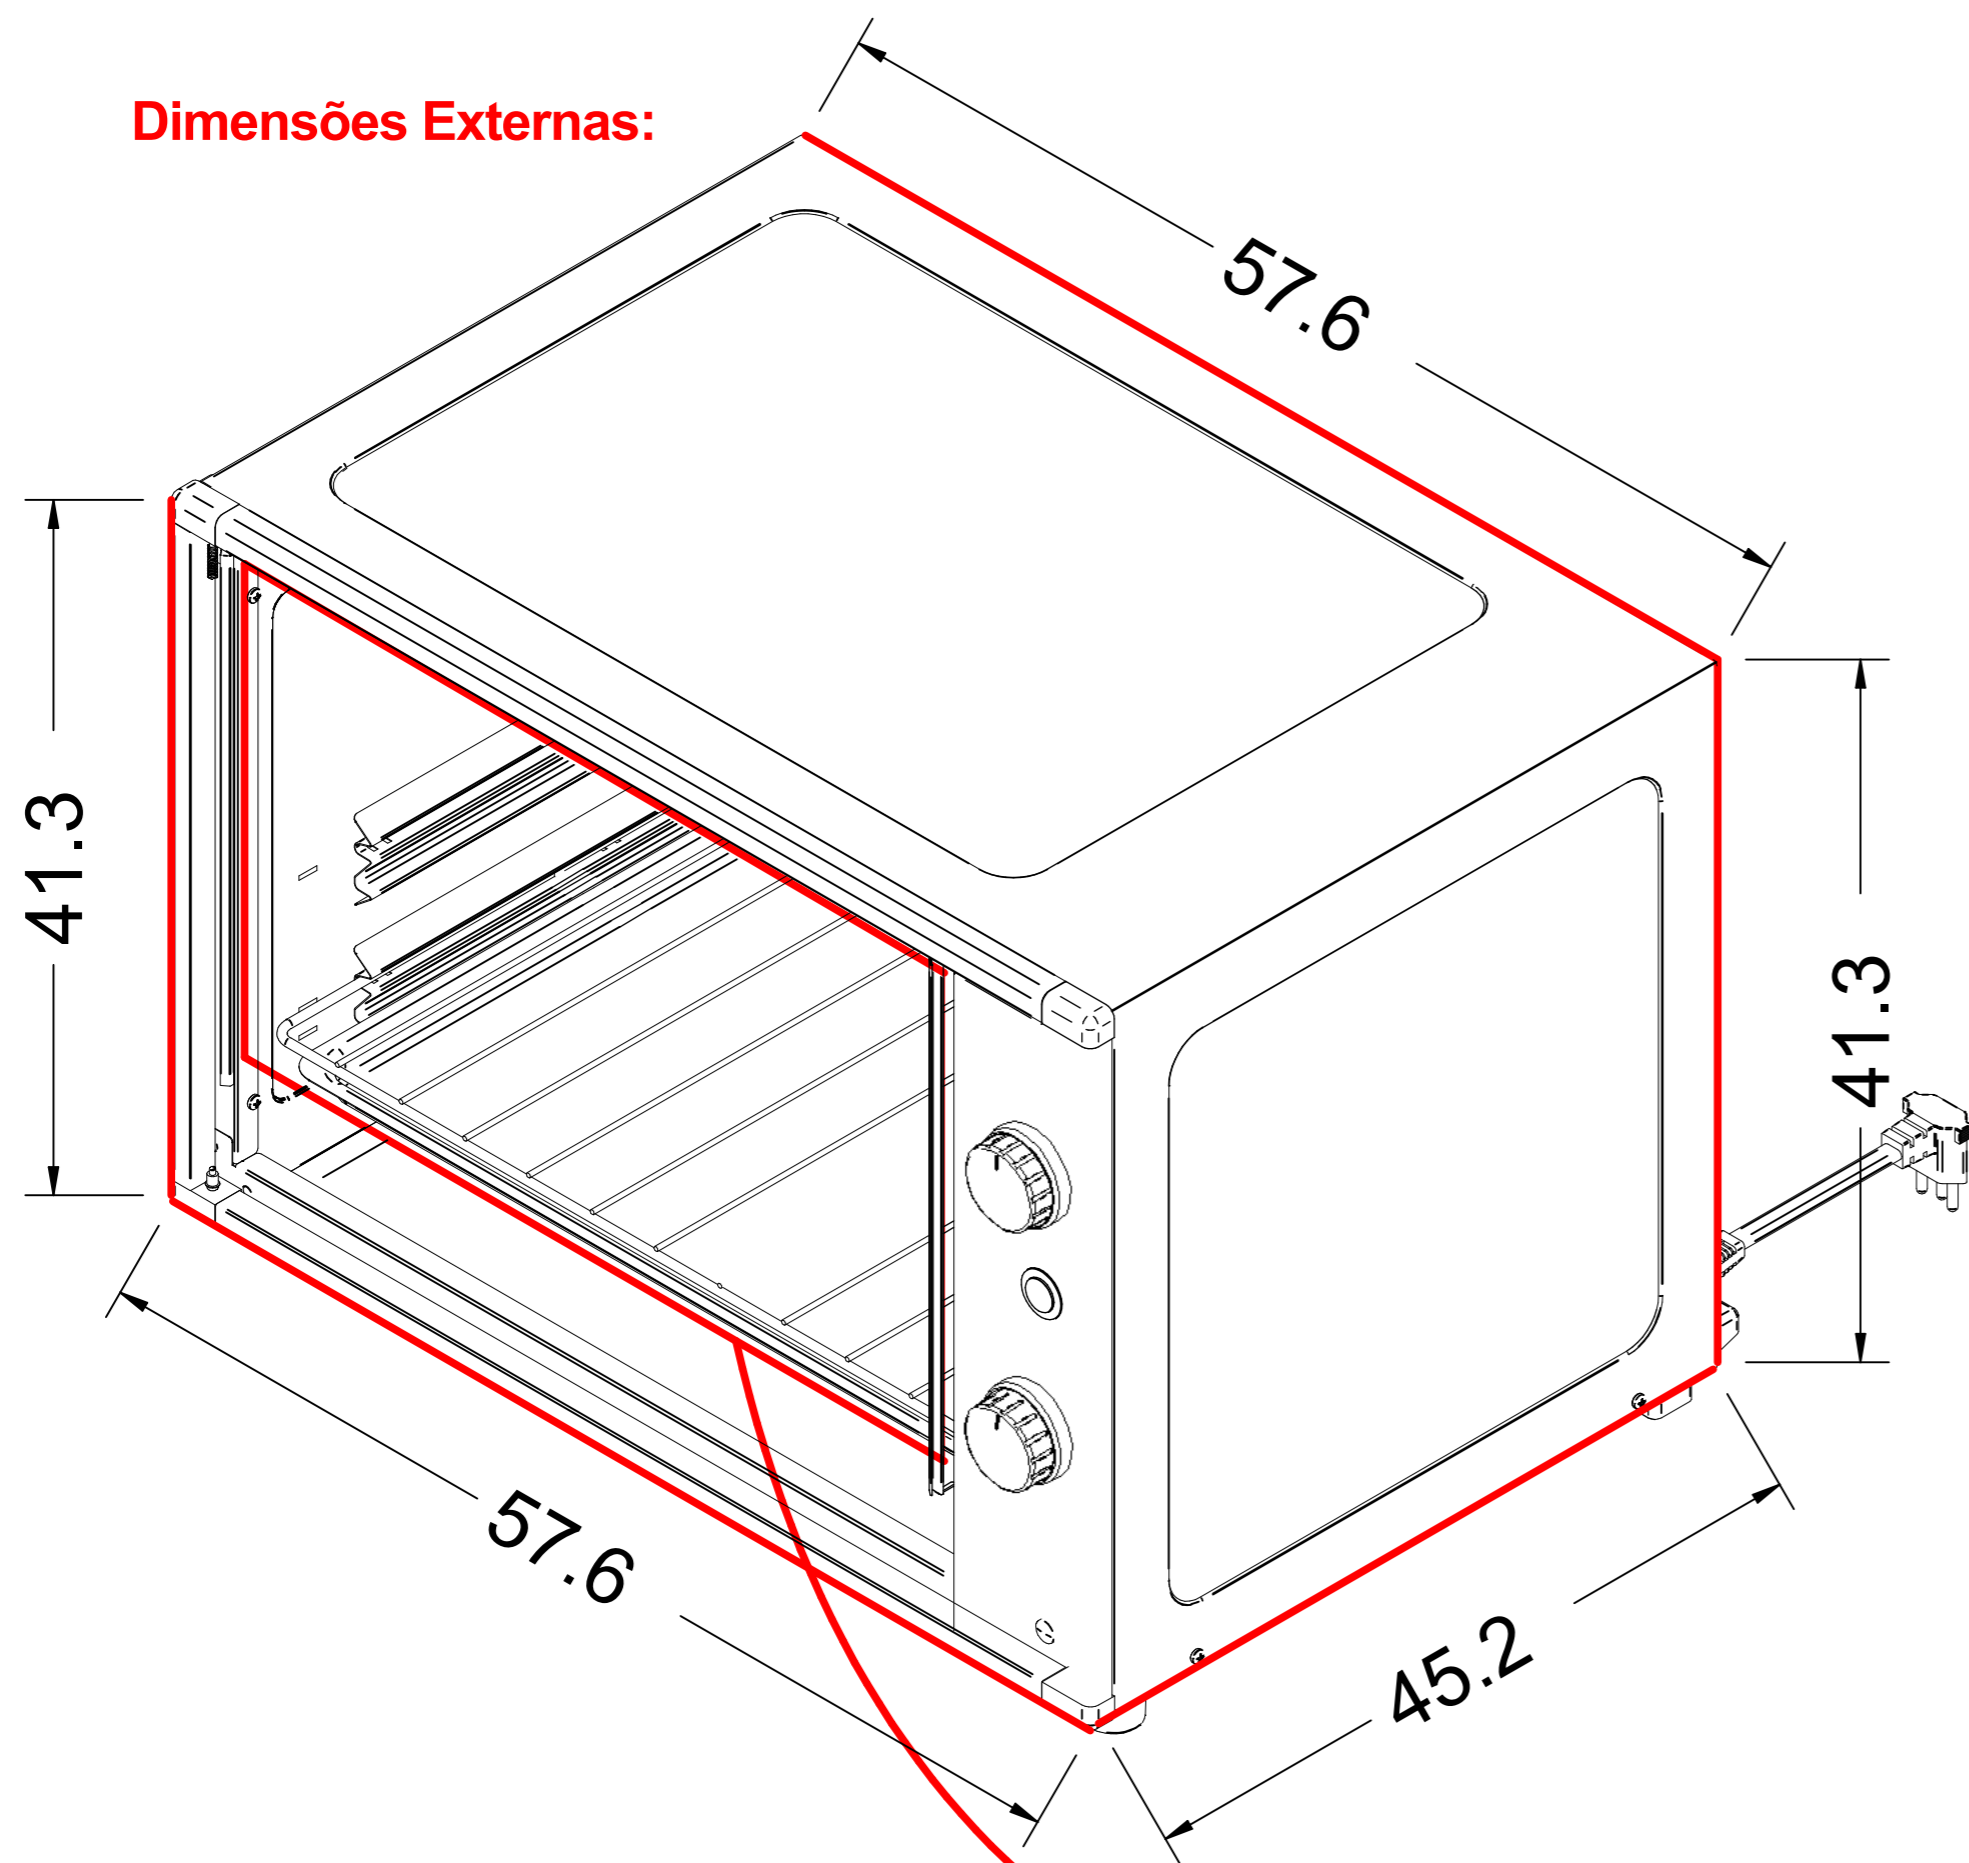

# Forno Top 60 - 60 Litros

**Dimensões Externas:**

**Dimensões Internas Área Útil:**

Dimensões em cm