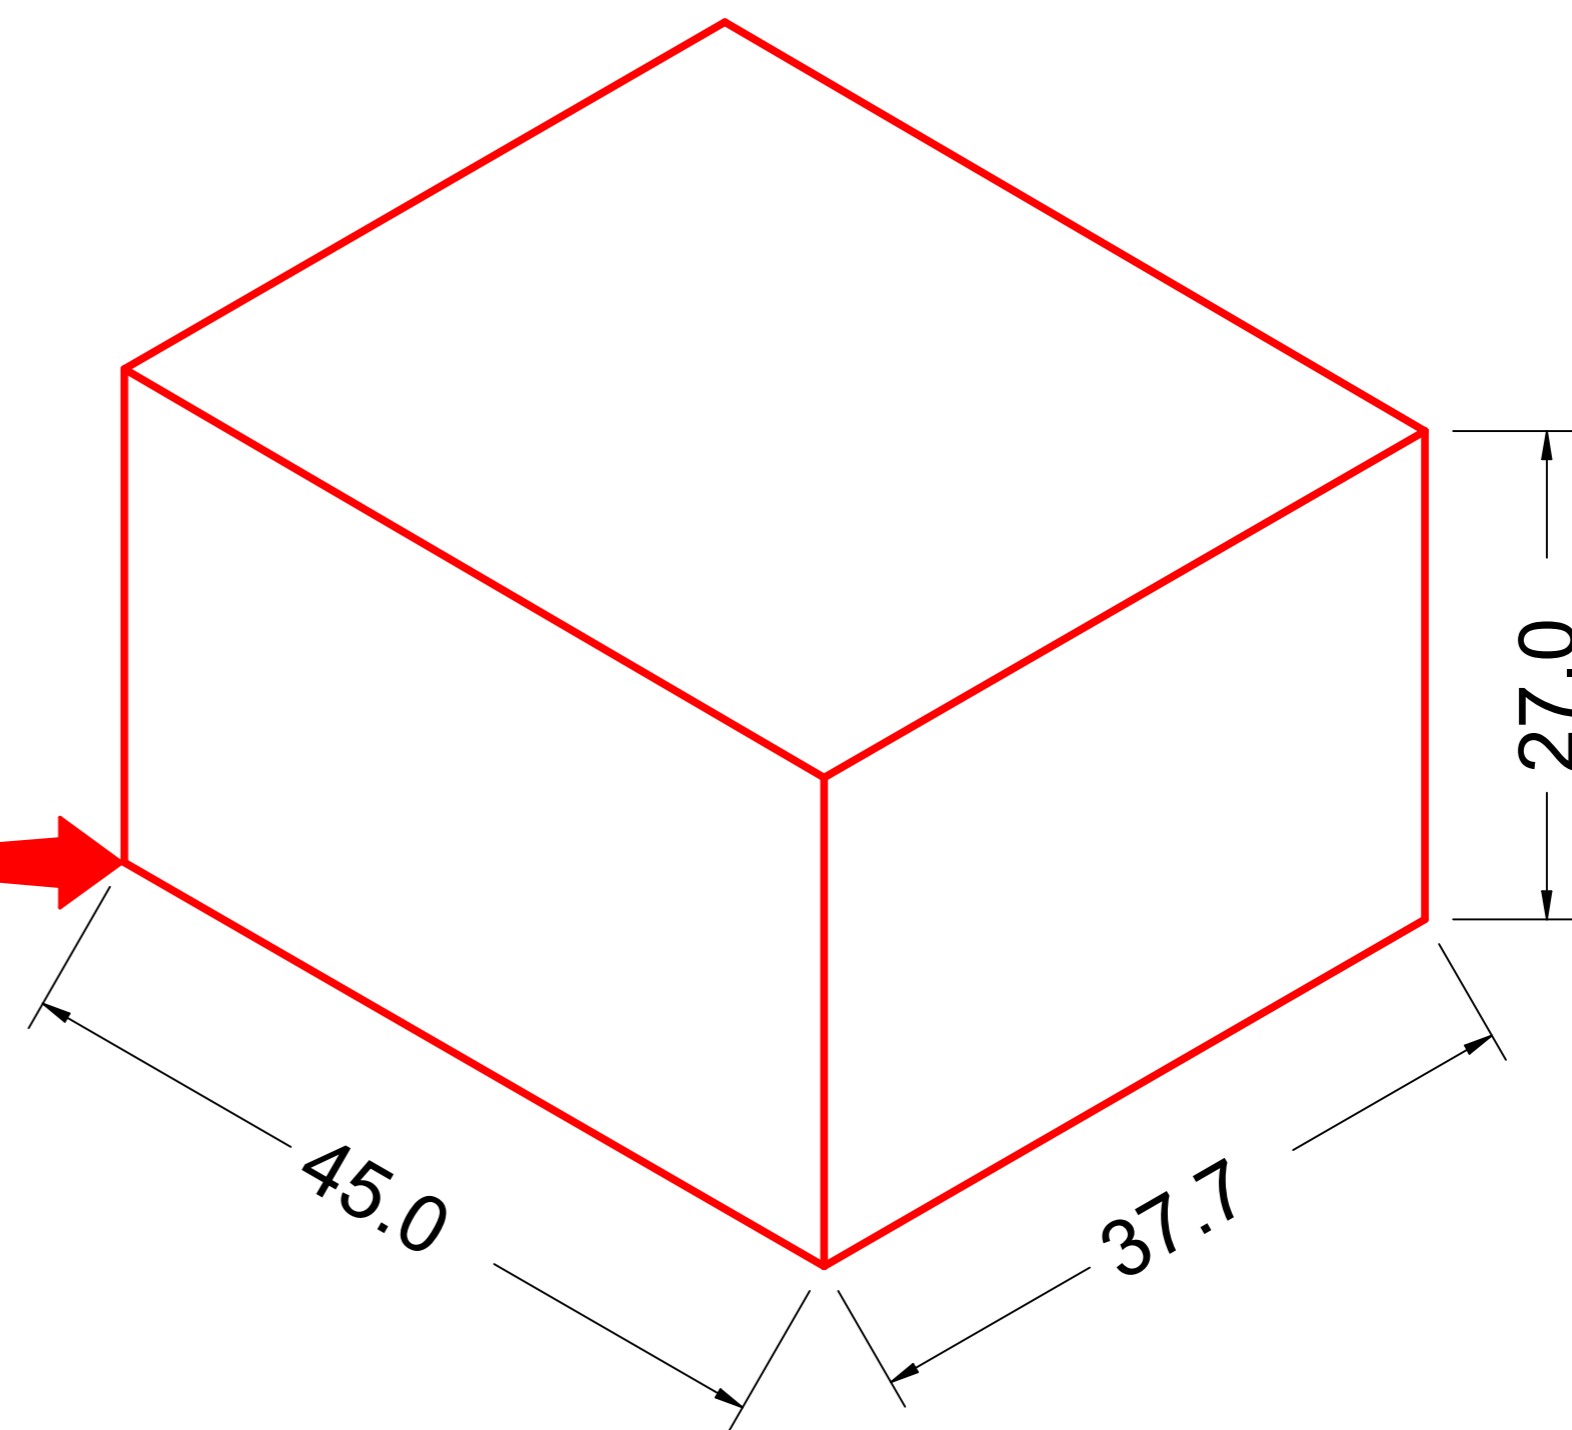

# Forno Top 60 - 60 Litros

**Dimensões Externas:**

**Dimensões Internas Área Útil:**

Dimensões em cm