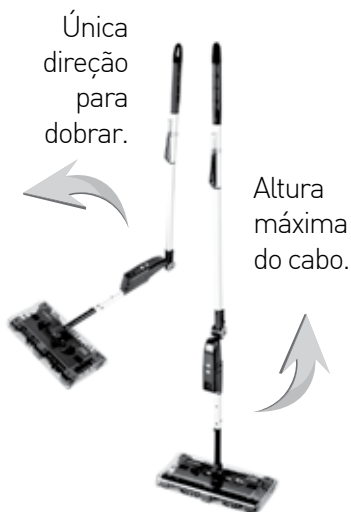

- Gire a Magic Sweeper em uma posição vertical para começar a limpar. Ligue a Magic Sweeper.
- Após realizar a limpeza desligue a Magic Sweeper, esvazie a bandeja de sujeira no lixo.
- Recarregue a bateria caso necessário.

O cabo da sua Magic Sweeper é flexível e se dobra para alcançar sujeiras sob mobília. Para dobrar o cabo, siga essas etapas:

Puxe e mantenha a trava para cima.

Dobre o cabo com cuidado e sem forçar.

Posições do cabo

Angulação máxima.

Única direção para dobrar.

Altura máxima do cabo.

7. Limpeza e manutenção

Esvaziando a bandeja de limpeza

- Certifique-se que a Magic Sweeper está desligada.
- Apóie a base em uma superfície plana e aperte os grampos da trava da bandeja de sujeira com uma mão. Levante a Magic Sweeper para cima segurando o cabo de alumínio com a mão, para liberar a sujeira, conforme figura abaixo: