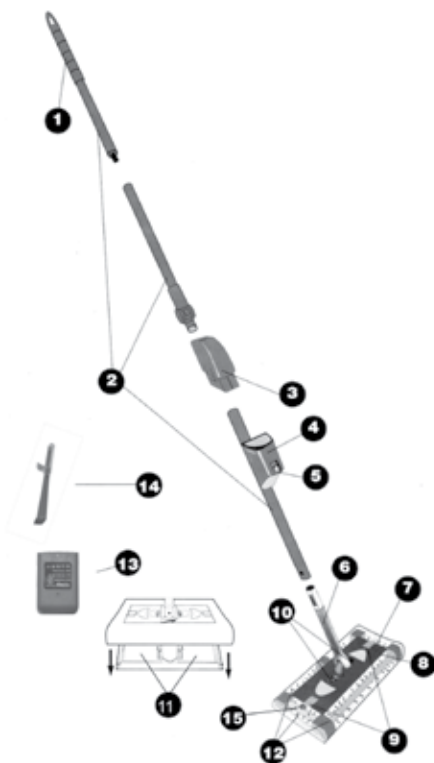

1. Identificando o produto

- 01 Pegador superior
- 02 Cabo de alumínio resistente
- 03 Bateria 7.2V recarregável
- 04 Compartimento de bateria
- 05 Interruptor externo
- 06 Base do cabo
- 07 Armação exterior matizada
- 08 Base
- 09 Grampos exteriores de fechamento da armação
- 10 Grampos do fechamento da bandeja da sujeira
- 11 Bandeja de sujeira
- 12 Escovas rotativas
- 13 Carregador de bateria
- 14 Acessório para a limpeza das escovas
- 15 Ímã (utilizado para guardar a vassoura na vertical)

2. O que acompanha seu produto

- 1 Magic Sweeper Fogatti
- 1 Bateria recarregável 7.2V
- 1 Carregador de bateria

- 1 Ferramenta para limpeza das escovas
- 1 Manual de instruções