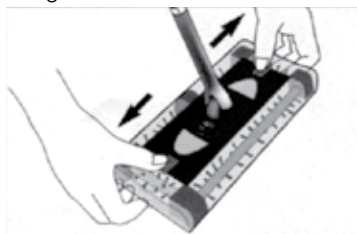

1. Parafuse os três cabos de alumínio. (VEJA FIG. 1)

2. Alinhe a extremidade inferior do cabo com a extremidade superior da base. Agora com os seus polegares e dedo in-

Fig. 1

dicador, comprima simultaneamente as duas teclas de cada lado do conector plástico na parte superior da base e, com a sua outra mão, deslize o cabo para baixo até que o mesmo esteja travado. (VEJA FIG. 2)

1 - Certifique-se a Magic Sweeper está desligada e remova a bateria para se assegurar de que as escovas não girem acidentalmente.

2 - Destrave a armação de acrílico deslizando os dois grampos exteriores do fechamento da armação no sentido do cabo, conforme figura abaixo:

3 - Em seguida, levante a armação de acrílico superior para cima e sobre o

cabo de alumínio para removê-la. As escovas estarão completamente expostas, conforme figura abaixo:

4 - Use o acessório para a limpeza das escovas para cortar e remover resíduos finos e partículas. Guie simplesmente a lâmina ao longo do eixo das escovas, conforme figura abaixo:

Descarte os resíduos no lixo.

5 - Recoloque a armação de acrílico pelo cabo e trave-a com os grampos exteriores deslizando-os para fora, conforme figura abaixo:

Limpe periodicamente a sua Magic Sweeper Fogatti com um pano sem fiapos seco ou úmido. Não use água ou materiais abrasivos para limpar a vassoura.